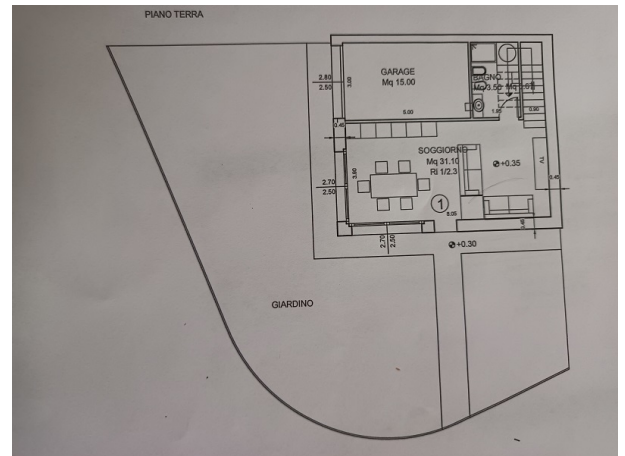

Cod. DR1C9950

CASA/VILLA IN VENDITA

Ponte Nuovo

396.000 euro

PONTE NUOVO - IN CONTESTO DI 9 UNITA' DI PROSSIMA REALIZZAZIONE, VILLETTA CIELO TERRA AD ANGOLO VON GIARDINO SU 2 LATI, COMPOSTA DA INGRESSO IN AMPIA SALA CON ANGOLO COTTURA E VETRATE CON AFFACCIO AL GIARDINO, GARAGE, BAGNO. AL P.P. 3 LETTO, LAVANDERIA/RIP. BAGNO. CONSEGNA MAGGIO 2024, FINITURE DA PERSONALIZZARE, CLASSE A4. ? . 396.000,00 DR1C9950

Caratteristiche

Regione:	Emilia-Romagna	Provincia:	Ravenna
Comune:	Ravenna	Località:	Ponte Nuovo
Mq.:	148	Camere:	
Bagni:		Classe energetica:	G
IPE:	250		